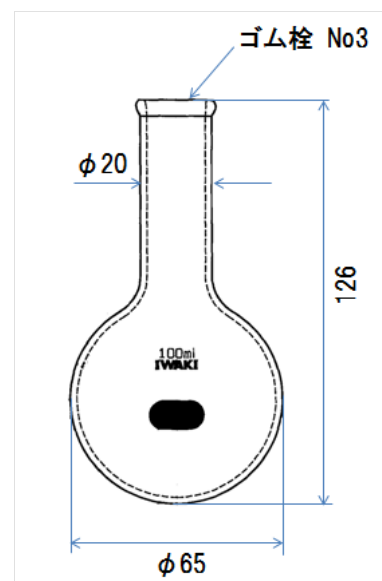

ウ | エ | ア | コ | ー | ナ | ー |

仕様変更

丸底フラスコ 100ml 原産国変更に伴う仕様変更のお知らせ

原産国変更に伴い丸底フラスコ 100mL の一部仕様を変更致します。

2015 年度版 総合カタログ掲載頁	品種コード	品名
135	4280FK100	丸底フラスコ 100mL

【変更点等】

- 原産国 : 日本 ⇒ INDONESIA
- 寸法 (胴径×全高×首外径 mm)
: 65×126×22 ⇒ 65×126×20
- 外箱入数 : 60 ⇒ 10
- ゴム栓 No : 4 ⇒ 3*

※従来製品(ゴム栓 No4)のフラスコに No3 のゴム栓を装着されますと抜けなくなる場合がございますのでご注意ください。

品種コード・標準価格(単価)につきましての変更はございません
日本製品は完売につき、即日変更とさせていただきます。

2016年2月吉日

三角フラスコ 1000ml 仕様変更のお知らせ

原産国変更に伴い三角フラスコ 1000mL の一部仕様を変更致します。

2015 年度版 カタログ掲載頁	品名	現品種コード	現入数 個/外箱	新品种コード	新入数 個/外箱
136	三角フラスコ 1000mL	4980FK1000R	10	4980FK1000	6

【変更点等】

- 品種コード : 4980FK1000R ⇒ 4980FK1000
- 原産国 : GERMANY (ドイツ) ⇒ THAILAND (タイ)
- 寸法 (胴径×全高×首外径 mm)
: 131×220×42 ⇒ 133×215×45
- 入数 : 10 ⇒ 6
- ゴム栓 No : 14 ⇒ 15

標準価格(単価)・仕切掛率につきましては変更ございません。
GERMANY 製品は完売につき、即日変更とさせていただきます。